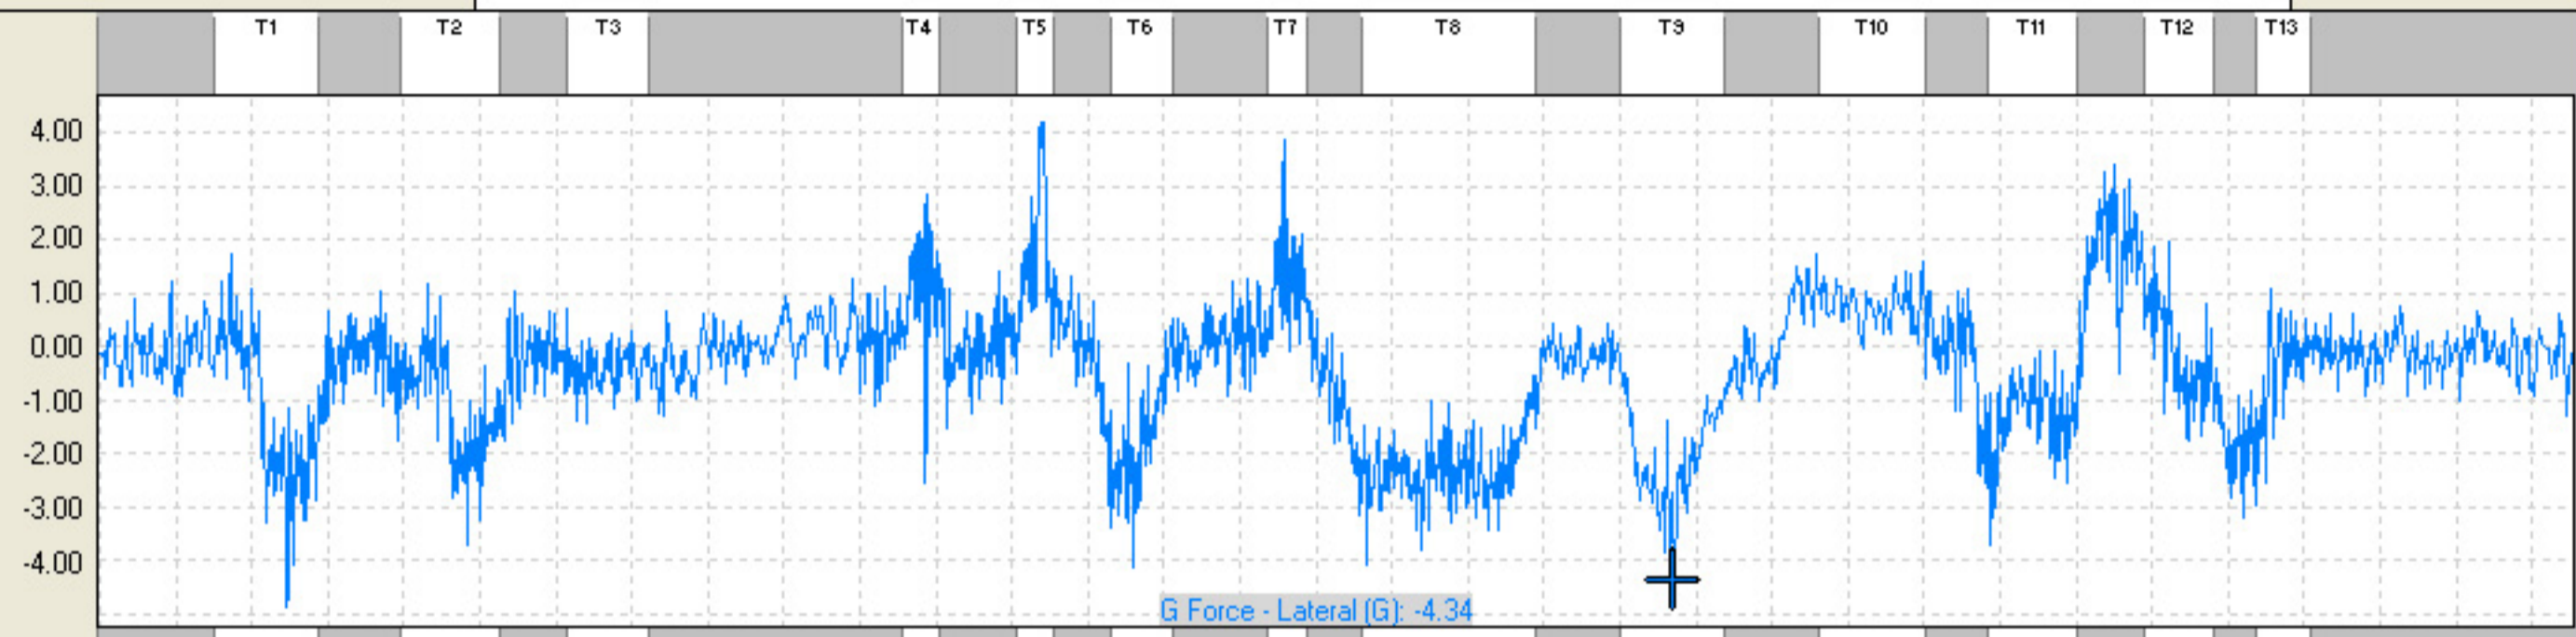

20040717-0238801.Id

17/07/2004

3:58pm

Distance (km)
4.1368
 Time
75.05

MAP	19.27
ECPSys	195.6
OP	69.03
OT	213.4
RPM	12192
ET	188.1
FP	76.46
TP	80.0
TP2	62.4
AT BThr	65.3
AP BThr	16.69
G Lat	-4.34
G Long	-0.41
G Vert	-3.43
Gnd Spd	170.1
Gear	6
ADLTemp	29.5
FuelTr	8.0
BR2 BV	7.82
BR2 Num	1404
ADL BV	13.42
GearSen	223.64
AP ICIn	135.7
AuxTIn	106.0
FUsed	289.57
Dist	4.1368

Lap 2 (1:53.606)