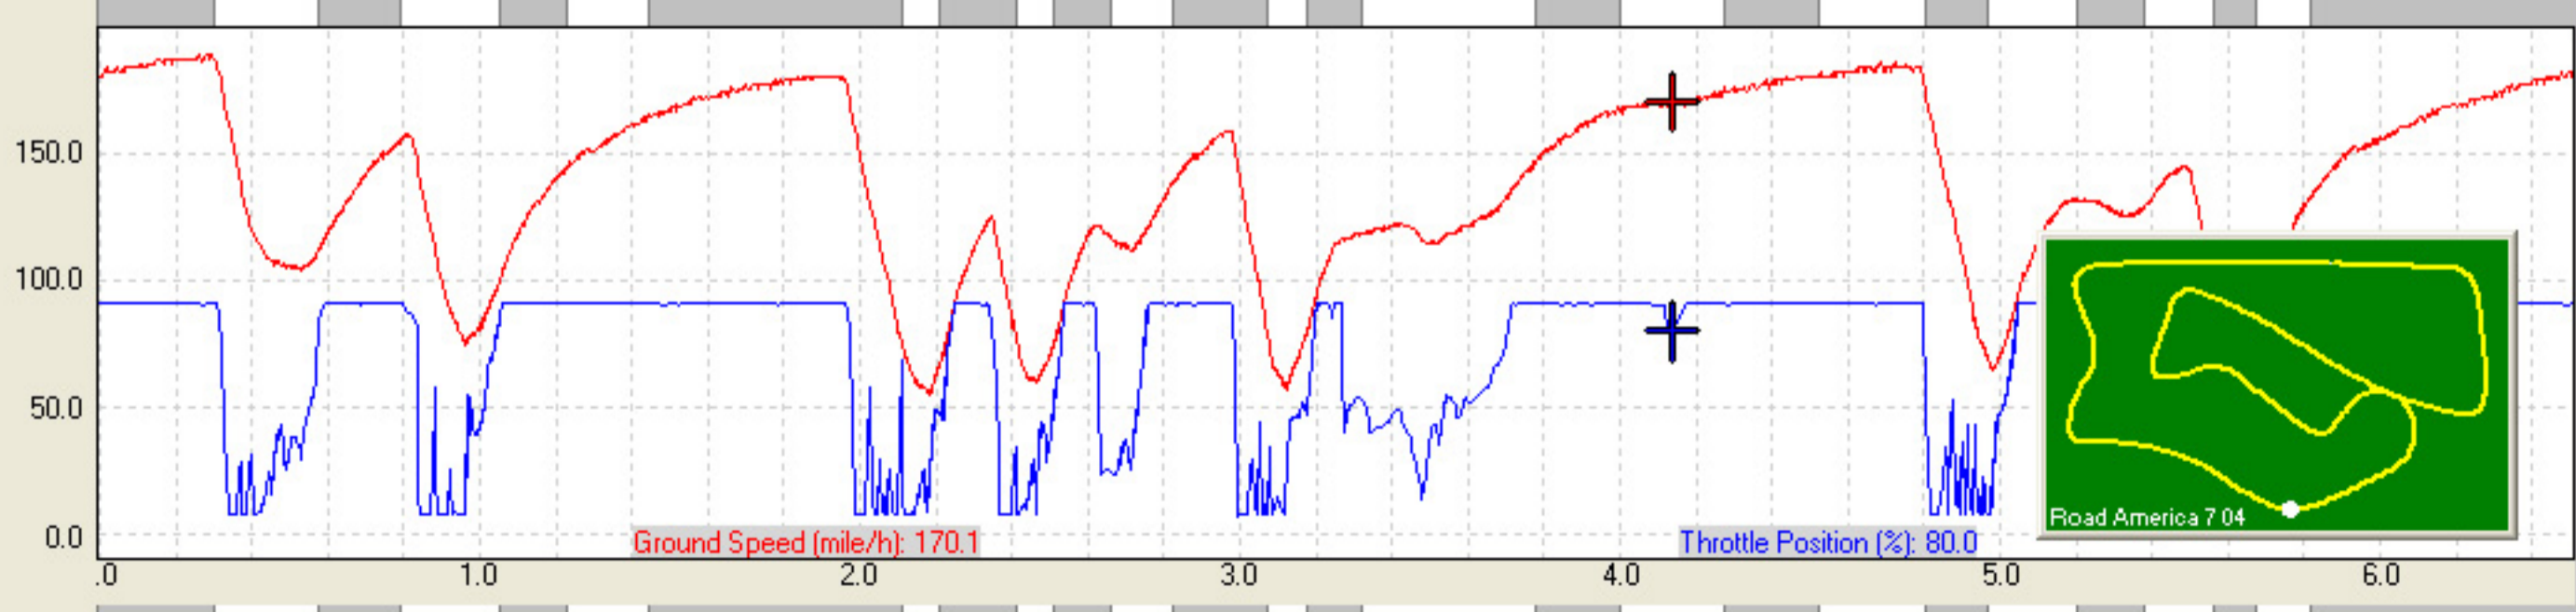

20040717-0238801.Id

17/07/2004

3:58pm

Distance (km)
4.1368
 Time
75.05

MAP	19.27
ECPSys	195.6
OP	69.03
OT	213.4
RPM	12192
ET	188.1
FP	76.46
TP	80.0
TP2	62.4
AT BThr	65.3
AP BThr	16.69
G Lat	-4.34
G Long	-0.41
G Vert	-3.43
Gnd Spd	170.1
Gear	6
ADLTemp	29.5
FuelTr	8.0
BR2 BV	7.82
BR2 Num	1404
ADL BV	13.42
GearSen	223.64
AP ICIn	135.7
AuxTIn	106.0
FUsed	289.57
Dist	4.1368

Lap 2 (1:53.606)